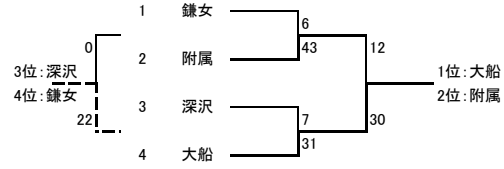

【Cリーグ】

	7	8	9	勝 敗	分け 勝点	アベレージ	順位
7 鎌学	○	15-27 ●	44-2 ○	1	0	3	2
8 附属	27-15 ○	○	50-9 ○	2	0	6	1
9 第二	2-44 ●	9-50 ●	○	0	0		3

【Dリーグ】

	10	11	12	勝 敗	分け 勝点	アベレージ	順位
10 深沢	○	13-35 ●	24-23 ○	1	0	3	2
11 御成	35-13 ○	○	38-24 ○	2	0	6	1
12 大船	23-24 ●	24-38 ●	○	0	0		3

【9位決定戦】

女子
【A予選トーナメント】

【Bリーグ】

	5	6	7	勝 敗	分け 勝点	アベレージ	順位
5 玉縄	○	28-6 ○	70-0 ○	2	0	6	1
6 腰越	6-28 ●	○	28-13 ○	1	0	3	2
7 第一	0-70 ●	13-28 ●	○	0	0		3

【決勝トーナメント】

女子結果
1位 玉縄
2位 大船
3位 手広
3位 岩瀬

【下位トーナメント】