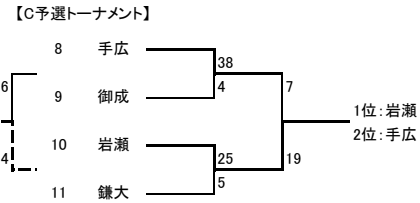

【Cリーグ】

	7	8	9	勝 敗	分け 勝点	アベレージ	順位
7 鎌学	○	15-27 ●	44-2 ○	1	0	3	2
8 附属	27-15 ○	○	50-9 ○	2	0	6	1
9 第二	2-44 ●	9-50 ●	○	0	0		3

【Dリーグ】

	10	11	12	勝 敗	分け 勝点	アベレージ	順位
10 深沢	○	13-35 ●	24-23 ○	1	0	3	2
11 御成	35-13 ○	○	38-24 ○	2	0	6	1
12 大船	23-24 ●	24-38 ●	○	0	0		3

【9位決定戦】

女子
【A予選トーナメント】

【Bリーグ】

	5	6	7	勝 敗	分け 勝点	アベレージ	順位
5 玉縄	○	28-6 ○	70-0 ○	2	0	6	1
6 腰越	6-28 ●	○	28-13 ○	1	0	3	2
7 第一	0-70 ●	13-28 ●	○	0	0		3

【決勝トーナメント】

女子結果
1位 玉縄
2位 大船
3位 手広
3位 岩瀬

【下位トーナメント】