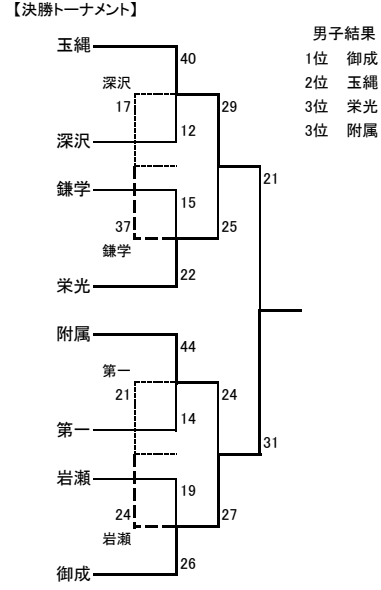

平成26年度 鎌倉市会長杯バスケットボール大会 中学生の部 結果
男子

【Aリーグ】

	1	2	3	勝 敗	分け 勝点	アベレージ	順位
1 腰越	○	2-55 ●	10-33 ●	0	0		3
2 玉縄	55-2 ○	○	33-15 ○	2	0	6	1
3 岩瀬	33-10 ○	15-33 ●	○	1	0	3	2

【Bリーグ】

	4	5	6	勝 敗	分け 勝点	アベレージ	順位
4 栄光	○	35-6 ○	31-18 ○	2	0	6	2
5 手広	6-35 ●	○	15-31 ●	0	0		3
6 第一	18-31 ●	31-15 ○	○	1	0	3	1

【Cリーグ】

	7	8	9	勝 敗	分け 勝点	アベレージ	順位
7 鎌学	○	15-27 ●	44-2 ○	1	0	3	2
8 附属	27-15 ○	○	50-9 ○	2	0	6	1
9 第二	2-44 ●	9-50 ●	○	0	0		3

【Dリーグ】

	10	11	12	勝 敗	分け 勝点	アベレージ	順位
10 深沢	○	13-35 ●	24-23 ○	1	0	3	2
11 御成	35-13 ○	○	38-24 ○	2	0	6	1
12 大船	23-24 ●	24-38 ●	○	0	0		3

【9位決定戦】

女子
【A予選トーナメント】

【Bリーグ】

	5	6	7	勝 敗	分け 勝点	アベレージ	順位
5 玉縄	○	28-6 ○	70-0 ○	2	0	6	1
6 腰越	6-28 ●	○	28-13 ○	1	0	3	2
7 第一	0-70 ●	13-28 ●	○	0	0		3

【決勝トーナメント】

女子結果
1位 玉縄
2位 大船
3位 手広
3位 岩瀬

【下位トーナメント】