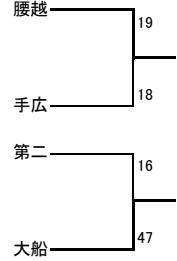

【Cリーグ】

	7	8	9	勝 敗	分け 勝点	アベレージ	順位
7 鎌学	○	15-27 ●	44-2 ○	1	0	3	2
8 附属	27-15 ○	○	50-9 ○	2	0	6	1
9 第二	2-44 ●	9-50 ●	○	0	0		3

【Dリーグ】

	10	11	12	勝 敗	分け 勝点	アベレージ	順位
10 深沢	○	13-35 ●	24-23 ○	1	0	3	2
11 御成	35-13 ○	○	38-24 ○	2	0	6	1
12 大船	23-24 ●	24-38 ●	○	0	0		3

【9位決定戦】

女子
【A予選トーナメント】

【Bリーグ】

	5	6	7	勝 敗	分け 勝点	アベレージ	順位
5 玉縄	○	28-6 ○	70-0 ○	2	0	6	1
6 腰越	6-28 ●	○	28-13 ○	1	0	3	2
7 第一	0-70 ●	13-28 ●	○	0	0		3

【決勝トーナメント】

女子結果
1位 玉縄
2位 大船
3位 手広
3位 岩瀬

【下位トーナメント】