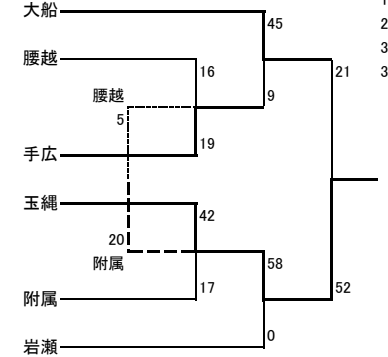

【Cリーグ】

	7	8	9	勝 敗	分け 勝点	アベレージ	順位
7 鎌学	○	15-27 ●	44-2 ○	1	0	3	2
8 附属	27-15 ○	○	50-9 ○	2	0	6	1
9 第二	2-44 ●	9-50 ●	○	0	0		3

【Dリーグ】

	10	11	12	勝 敗	分け 勝点	アベレージ	順位
10 深沢	○	13-35 ●	24-23 ○	1	0	3	2
11 御成	35-13 ○	○	38-24 ○	2	0	6	1
12 大船	23-24 ●	24-38 ●	○	0	0		3

【9位決定戦】

女子
【A予選トーナメント】

【Bリーグ】

	5	6	7	勝 敗	分け 勝点	アベレージ	順位
5 玉縄	○	28-6 ○	70-0 ○	2	0	6	1
6 腰越	6-28 ●	○	28-13 ○	1	0	3	2
7 第一	0-70 ●	13-28 ●	○	0	0		3

【決勝トーナメント】

女子結果
1位 玉縄
2位 大船
3位 手広
3位 岩瀬

【下位トーナメント】