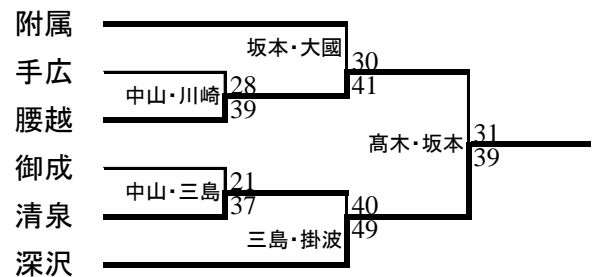

男子

<男子決勝>

御成	19 - 4	玉縄
	18 - 14	
73	12 - 10	45
	24 - 17	

<3位決定戦>

<5位決定戦>

女子

<女子決勝>

玉縄	21 - 11	大船
	28 - 2	
92	24 - 6	34
	19 - 15	

<3位決定戦>

<5位決定戦>