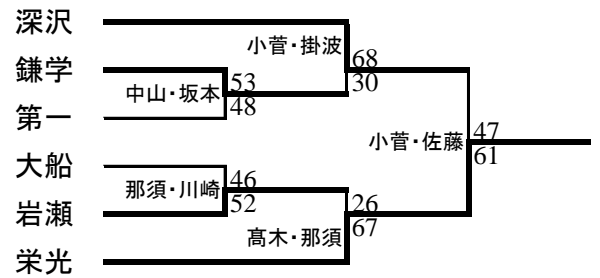

1. 期日・会場

7月	4日(土)	附属中, 第二中(2面)	<1回戦 9試合>
	5日(日)	深沢高校(2面)	<2回線 8試合>
	11日(土)	岩瀬中(1面)	<女子準決勝, 順位決定1・2回戦6試合>
	12日(日)	手広中(1面)	<男子準決勝, 順位決定1・2回戦6試合>
	18日(土)	玉縄中(1面)	<決勝, 3位決定戦, 5位決定戦 6試合>

2. 結果

	優勝	2位	3位		5位
男子	御成	玉縄	栄光	深沢	岩瀬
女子	玉縄	大船	深沢	腰越	附属

男子

<男子決勝>

御成	19 - 4	玉縄
	18 - 14	
73	12 - 10	45
	24 - 17	

<3位決定戦>

<5位決定戦>

女子

<女子決勝>

玉縄	21 - 11	大船
	28 - 2	
92	24 - 6	34
	19 - 15	

<3位決定戦>

<5位決定戦>