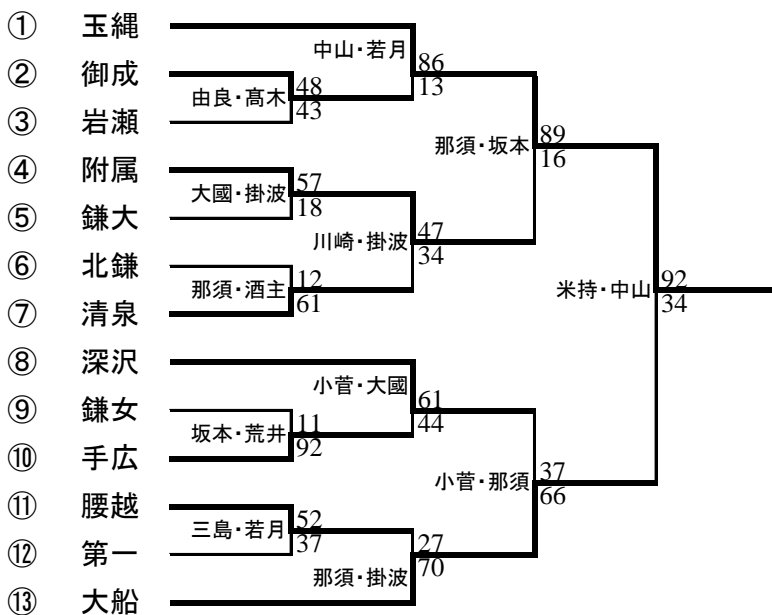

男子

<男子決勝>

御成	19 - 4	玉縄
	18 - 14	
73	12 - 10	45
	24 - 17	

<3位決定戦>

<5位決定戦>

女子

<女子決勝>

玉縄	21 - 11	大船
	28 - 2	
92	24 - 6	34
	19 - 15	

<3位決定戦>

<5位決定戦>