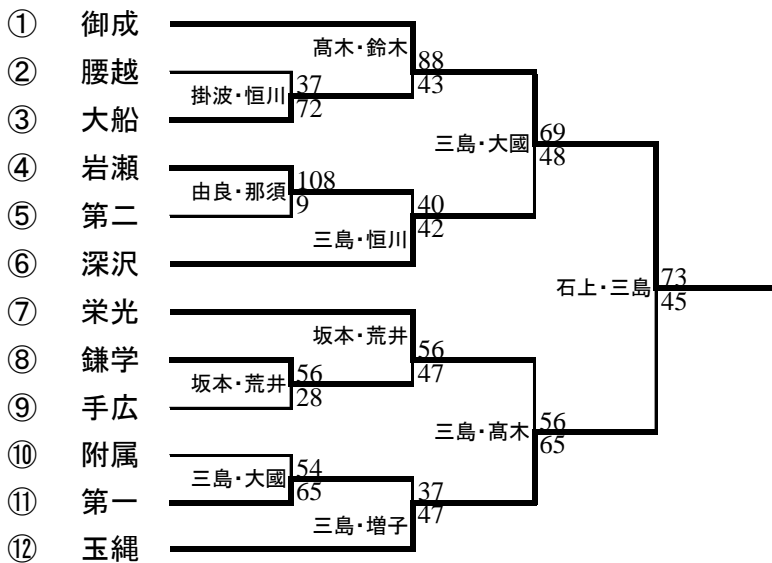

1. 期日・会場

7月	4日(土)	附属中, 第二中(2面)	<1回戦 9試合>
	5日(日)	深沢高校(2面)	<2回線 8試合>
	11日(土)	岩瀬中(1面)	<女子準決勝, 順位決定1・2回戦6試合>
	12日(日)	手広中(1面)	<男子準決勝, 順位決定1・2回戦6試合>
	18日(土)	玉縄中(1面)	<決勝, 3位決定戦, 5位決定戦 6試合>

2. 結果

	優勝	2位	3位		5位
男子	御成	玉縄	栄光	深沢	岩瀬
女子	玉縄	大船	深沢	腰越	附属

男子

<男子決勝>

御成	19 - 4	玉縄
	18 - 14	
73	12 - 10	45
	24 - 17	

<3位決定戦>

<5位決定戦>

女子

<女子決勝>

玉縄	21 - 11	大船
	28 - 2	
92	24 - 6	34
	19 - 15	

<3位決定戦>

<5位決定戦>