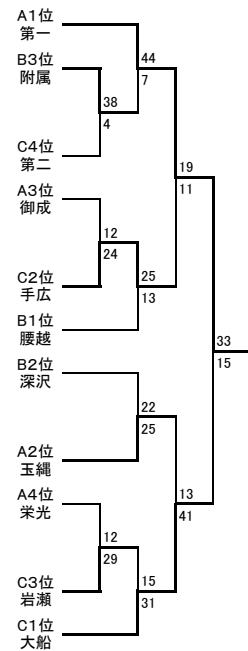

平成30年度 鎌倉市中学校バスケットボール協会長杯 結果  
男子

【A予選トーナメント】

【Bリーグ】

	5 深沢	6 附属	7 腰越	勝 敗	分け 勝点	アベレージ	順位
5 深沢	-	25-11 ○	19-25 ●	1	0		2
6 附属	11-25 ●	-	17-22 ●	0	0		3
7 腰越	25-19 ○	22-17 ○	-	2	0		1
				0	6		

【C予選トーナメント】

優勝 第一中学校  
準優勝 大船中学校

【決勝トーナメント】

女子

【Aリーグ】

	1 深沢	2 清泉	3 鎌大	勝 敗	分け 勝点	アベレージ	順位
1 深沢	-	32-6 ○	36-1 ○	2	0		1
2 清泉	6-32 ●	-	18-15 ○	1	0		2
3 鎌大	1-36 ●	15-18 ●	-	0	0		3
				2	0		

【B予選トーナメント】

【Cリーグ】

	8 岩瀬	9 大船	10 玉縄	勝 敗	分け 勝点	アベレージ	順位
8 岩瀬	-	31-10 ○	23-12 ○	2	0		1
9 大船	10-23 ●	-	9-37 ●	0	0		3
10 玉縄	12-23 ●	37-9 ○	-	1	0		2
				1	3		