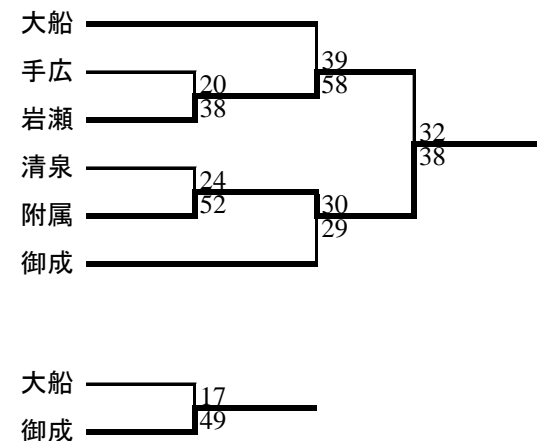

<3位決定戦>