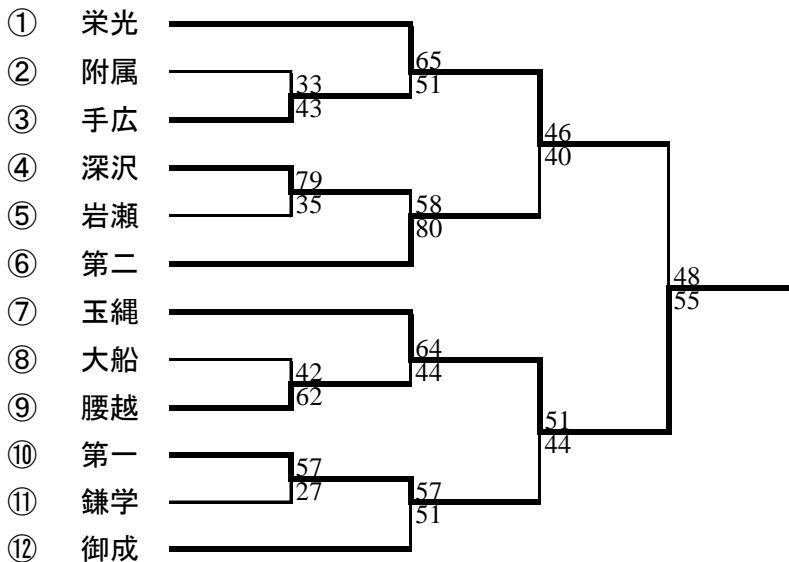

平成30年度 鎌倉市中学校総合体育大会バスケットボールの部
兼 平成30年度 神奈川県総合体育大会鎌倉市予選会

6月 30日(土) 手広中, 岩瀬中(2面) <1回戦 8試合>
7月 1日(日) 大船中(2面) <2回線 8試合>
7月 7日(土) 附属中(1面) <女子準決勝, 順位決定1・2回戦6試合>
7月 8日(日) 御成中(1面) <男子準決勝, 順位決定1・2回戦6試合>
7月 14日(土) 玉縄中(1面) <決勝, 3位決定戦, 5位決定戦 6試合>

2. 結果

	優勝	2位	3位		5位
男子	玉縄	栄光	御成	第一	第二
女子	玉縄	深沢	附属	岩瀬	御成

男子

<男子決勝>

栄光	9 - 11	玉縄
	8 - 12	
48	18 - 18	55
	13 - 14	

<3位決定戦>

女子

<女子決勝>