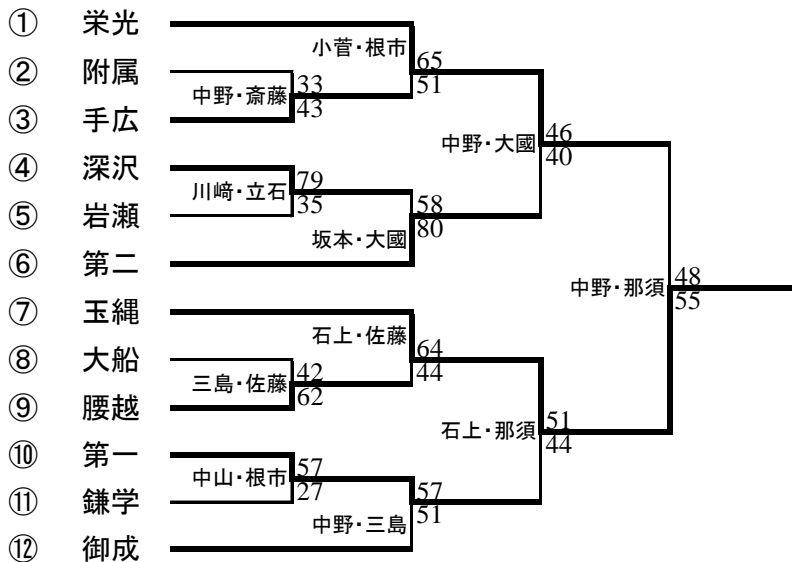

玉縄	24 - 9	深沢
	13 - 10	
66	16 - 15	50
	13 - 16	

<3位決定戦>

平成30年度 鎌倉市中学校総合体育大会バスケットボールの部
兼 平成30年度 神奈川県総合体育大会鎌倉市予選会

6月	30日 (土)	手広中, 岩瀬中 (2面)	<1回戦 8試合>
7月	1日 (日)	大船中 (2面)	<2回線 8試合>
	7日 (土)	附属中 (1面)	<女子準決勝, 順位決定1・2回戦6試合>
	8日 (日)	御成中 (1面)	<男子準決勝, 順位決定1・2回戦6試合>
	14日 (土)	玉縄中 (1面)	<決勝, 3位決定戦, 5位決定戦 6試合>

2. 結果

	優勝	2位	3位		5位
男子	玉縄	栄光	御成	第一	第二
女子	玉縄	深沢	附属	岩瀬	御成

男子

<男子決勝>

栄光	9 - 11	玉縄
	8 - 12	
48	18 - 18	55
	13 - 14	

<3位決定戦>

女子

<女子決勝>