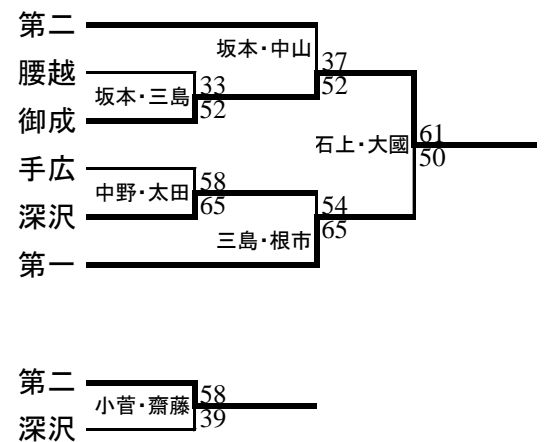

2. 結果

	優勝	2位	3位		5位
男子	玉縄	栄光	御成	第一	第二
女子	玉縄	深沢	附属	岩瀬	御成

男子

<男子決勝>

栄光	9 - 11	玉縄
	8 - 12	
48	18 - 18	55
	13 - 14	

<3位決定戦>

女子

<女子決勝>

玉縄	24 - 9	深沢
	13 - 10	
66	16 - 15	50
	13 - 16	

<3位決定戦>