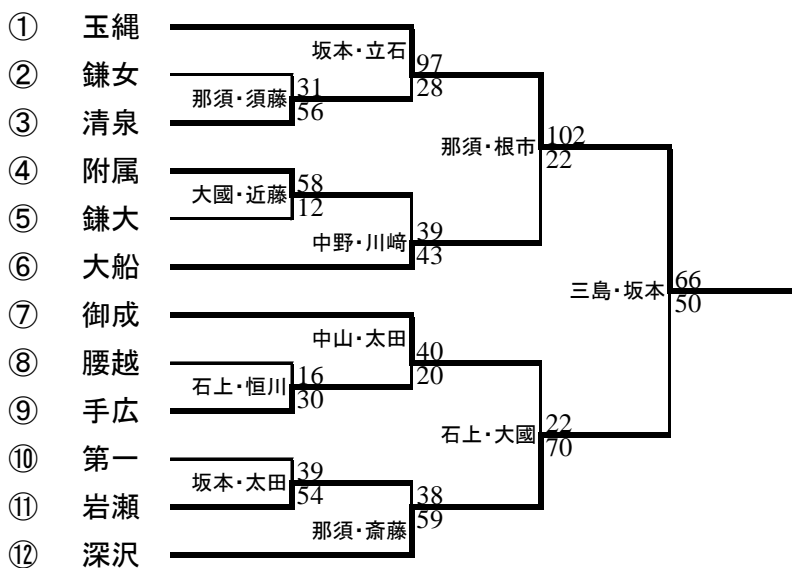

2. 結果

	優勝	2位	3位		5位
男子	玉縄	栄光	御成	第一	第二
女子	玉縄	深沢	附属	岩瀬	御成

男子

<男子決勝>

栄光	9 - 11	玉縄
	8 - 12	
48	18 - 18	55
	13 - 14	

<3位決定戦>

女子

<女子決勝>

玉縄	24 - 9	深沢
	13 - 10	
66	16 - 15	50
	13 - 16	

<3位決定戦>