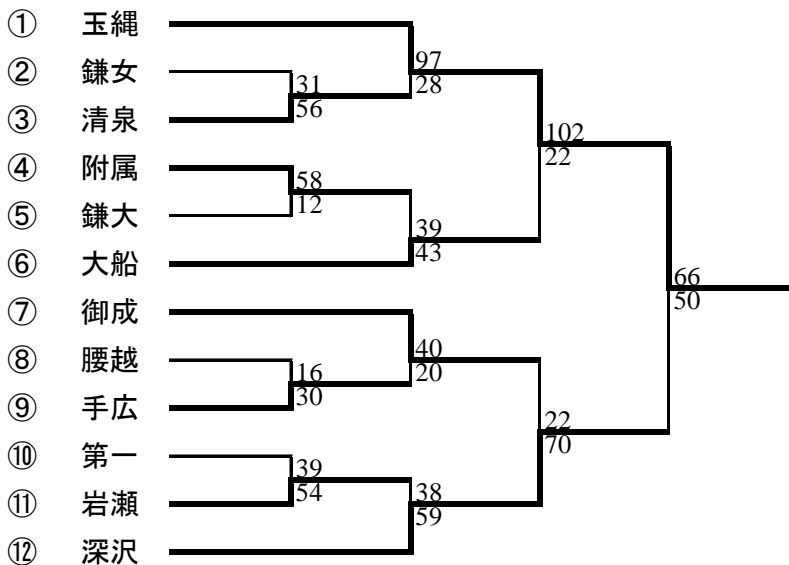

2. 結果

	優勝	2位	3位		5位
男子	玉縄	栄光	御成	第一	第二
女子	玉縄	深沢	附属	岩瀬	御成

男子

<男子決勝>

栄光	9 - 11	玉縄
	8 - 12	
48	18 - 18	55
	13 - 14	

<3位決定戦>

女子

<女子決勝>