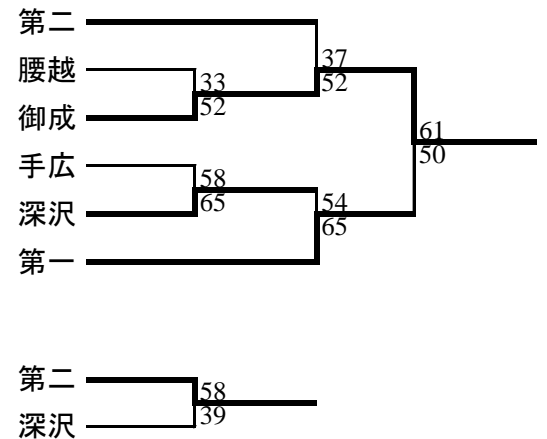

2. 結果

	優勝	2位	3位		5位
男子	玉縄	栄光	御成	第一	第二
女子	玉縄	深沢	附属	岩瀬	御成

男子

<男子決勝>

栄光	9 - 11	玉縄
	8 - 12	
48	18 - 18	55
	13 - 14	

<3位決定戦>

女子

<女子決勝>